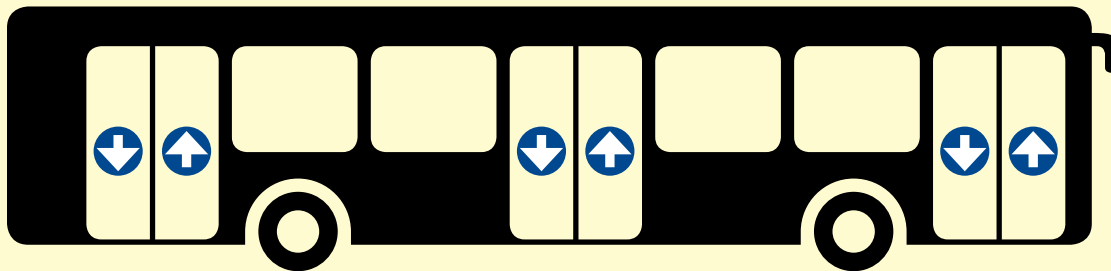

Nástup všemi dveřmi

Pilotní projekt otevření všech dveří pro nástup cestujících na lince **519**

[Votice – Sedlčany]

Od 1. 5. do 31. 7. 2024 probíhá pilotní projekt otevření všech dveří pro nástup cestujících.

Všichni cestující musí mít při nástupu do autobusu předem zakoupený platný jízdní doklad. Jízdní doklady lze pořídit prostřednictvím aplikace PIDLítačka, v jízdenkových automatech, v e-shopu (pouze předplatné).

(Poděbrady – Kolín – Kutná Hora – Čáslav)

Od 1. 5. do 31. 7. 2024 probíhá pilotní projekt otevření všech dveří pro nástup cestujících.

Všichni cestující musí mít při nástupu do autobusu předem zakoupený platný jízdní doklad. Jízdní doklady lze pořídit prostřednictvím aplikace PIDLítačka, v jízdenkových automatech, v e-shopu (pouze předplatné).