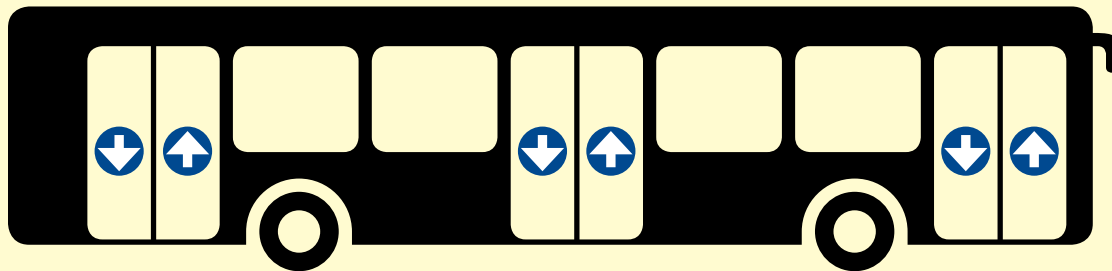

V nejnutnějších případech je možné si je zakoupit i nadále u řidiče.

234 704 560

www.pid.cz

pid pražská integrovaná
doprava

Dopravci PID

Nástup všemi dveřmi

Pilotní projekt otevření všech dveří pro nástup cestujících na lince **705**

(Poděbrady – Kolín – Kutná Hora – Čáslav)

Od 1. 5. do 31. 7. 2024 probíhá pilotní projekt otevření všech dveří pro nástup cestujících.

Všichni cestující musí mít při nástupu do autobusu předem zakoupený platný jízdní doklad. Jízdní doklady lze pořídit prostřednictvím aplikace PIDLítačka, v jízdenkových automatech, v e-shopu (pouze předplatné).